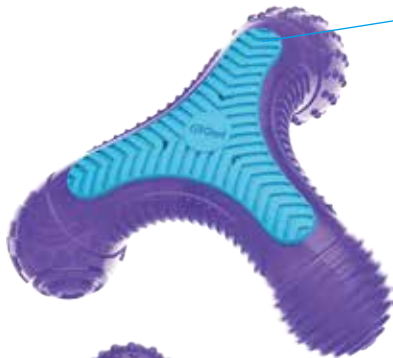

More Voices, More Surprises!

MULTI-SOUNDS BONE

マルチサウンズボーン

- 3つの音色が楽しめる、スクィーカーを壊しにくい構造のトイです。
- 先端のどの部分を噛んでも音が鳴り、上向きでも下向きでも愛犬が噛みやすいデザイン。小型犬から大型犬まで楽しめる軽量&ユニバーサルな設計です。

壊しにくい構造のスクィーカー

スクィーカーは、最も噛み壊しにくい場所に笛の口を外に出すことなく完全に内部に入れており、笛に歯が届きにくい構造です。

3-in-1, with three different squeaks inside

品番：GW8491
 サイズ：全長16.5cm
 価格：1,600円（税込1,760円）
 材質：TPE

G·Foamer

G-フォーマー

中までフォームラバーがぎっしり詰まったソリッドタイプのトイ。ラバーを発泡させ、ソフトなのに丈夫なもちりとした質感を実現しました。水に浮き、耐摩耗性に優れるため、アウトドアで遊ぶのに最適です。また、鳴り音がしないのでインドアでもお楽しみいただけます。

G-フォーマー ボール

- ソフトなのに丈夫な、とても良く跳ねるボール。表面のパターン模様で、噛みやすい構造です。
- 水に浮き耐摩耗性に優れるため、ビーチやプール公園などさまざまなアウトドアシーンで活躍します。

ピンク

カラー
ライム
ピンク

品番
GW8175
GW8177

サイズ：直径7cm
価格：800円（税込880円）
材質：ナチュラルラバー

ライム

Anywhere you like...