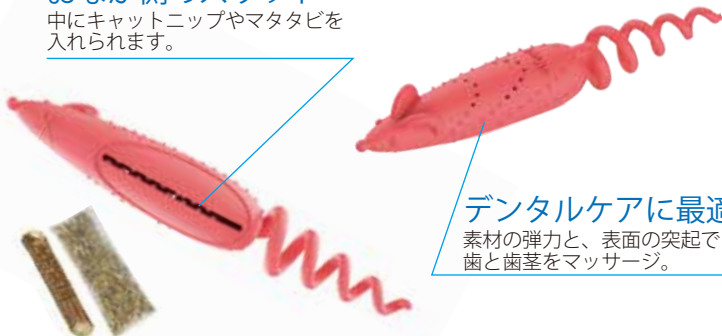

品番：GW7455
 サイズ：全長約14.5cm
 価格：750円（税込825円）
 材質：ポリエステル・
 キャットニップ・マタタビ

ROLL-TAILED
Mouse
Free your hands and let cats clean their teeth!

スプリングマウス **NEW**

- 弾力のある噛み心地で愛猫の歯と歯茎をマッサージ。遊びながらデンタルケアができます。
- おなかの中に、付属のキャットニップ入りバッグやマタタビスティックを入れることで愛猫の興味を惹きつけます。代わりにトリーツを入れても楽しめます。

デンタルケア

北米産
キャットニップ

マタタビ

おなか側のスリット

中にキャットニップやマタタビを入れられます。

デンタルケアに最適

素材の弾力と、表面の突起で歯と歯茎をマッサージ。

品番：GW7476
 サイズ：全長約16cm
 価格：900円（税込990円）
 材質：TPE・キャットニップ・
 マタタビスティック