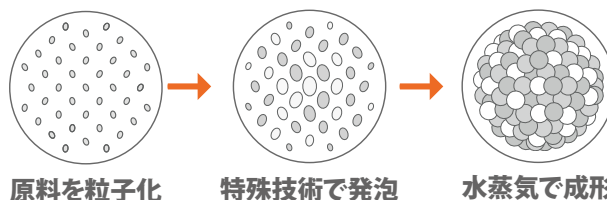

Playing is a daily delight!

Infinergy®

(インフィナジー)とは

原料のTPU樹脂を粒子化した後に特殊技術で発泡させ、水蒸気で成形した接着剤等の有害な化学物質を使用しない世界初の素材です。

空気が粒子から逃げない革新的な構造がドッグトレーニングボールに最適な特性を生み出しています。