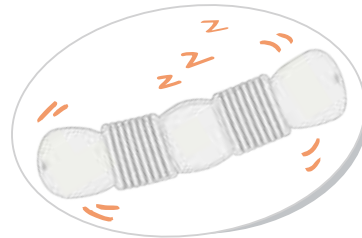

SHAKING FUN

シェイキングファン

- 振っても押しても音が鳴る！鳴らすのに夢中になるドッグトイです。
- プピブピッと楽しい鳴り音です。
- 手足や顔のパーツは啜えやすく、中綿が少ないビッグスクイーカー入りボディなので、大きさの割に軽く遊びやすくできています。

Make
A Different
Sound!

振ると鳴る、ビッグスクイーカー入りボディ