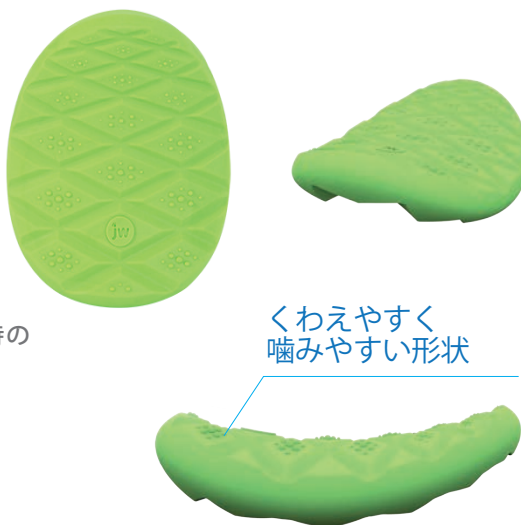

# FITS ALL TREAT BALL™

ロープを引っ張って固定

小さなトリーツは穴の中へ

## フィッツオールトリートボール

- どんなサイズのトリーツやデンタルトイにもフィットする形状のトリートトイ。
- 穴の中には小さなトリーツを入れて楽しみ、大きなトリーツは反対側のロープを引っ張ることで固定することも出来ます。色々な形・大きさのトリーツを入れてみましょう。

品番：JW60638  
サイズ：全長10cm  
価格：2,300円 (税込2,530円)  
材質：ナチュラルラバー・ポリプロピレン

# PRICKLEE PEAR CHEW

## プリックリーペアーチュウ

- 手で曲げられる硬さで愛犬が夢中になる独特の噛み心地のドッグトイ!
- 愛犬が手で押さえながら噛みやすいカーブした独特の形状です。

くわえやすく  
噛みやすい形状

品番：JW60635  
サイズ：全長10.7cm  
価格：1,200円 (税込1,320円)  
材質：ナチュラルラバー